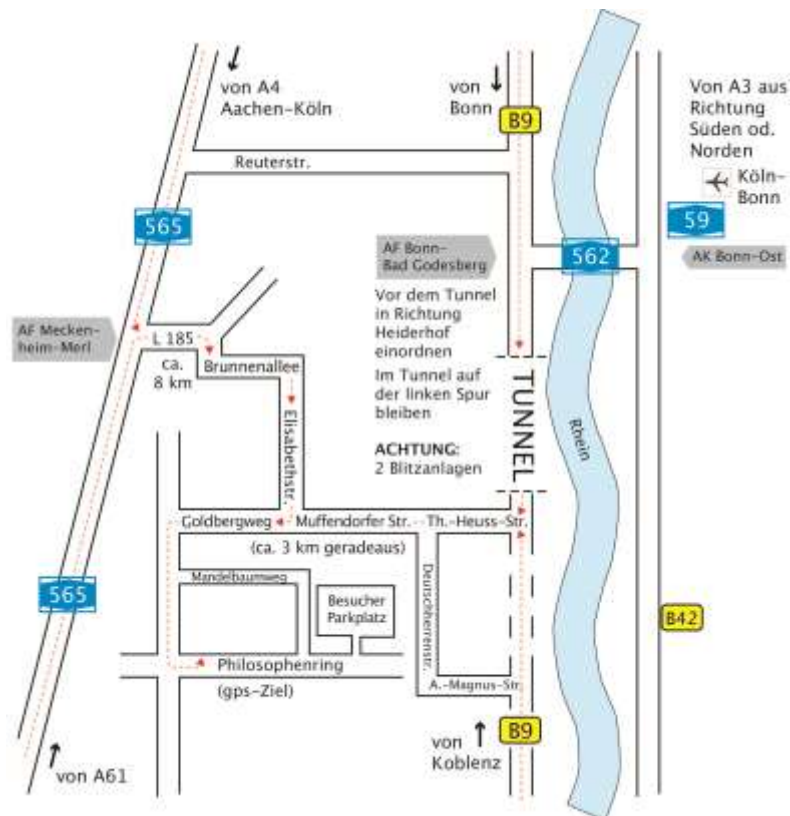

WEGBESCHREIBUNG CJD TAGUNGS- UND GÄSTEHAUS BONN GODESBERG

CJD BONN BAD GODESBERG
Mandelbaumweg 2
53177 Bonn
www.cjd-godesberg.de

Tel.: 0228 95 23 200
Fax: 0228 95 23 250
E-Mail: cjd.godesberg.info@cjd.de

Anreise mit dem Auto

A3 (aus Richtung Norden): Heumarer Dreieck A59 Richtung Bonn; ABK Bonn-Ost Richtung Bad Godesberg, Abfahrt Bad Godesberg/B9, durch den Stadttunnel (Achtung: 2 Blitzanlagen) in Richtung Heiderhof. Über Theodor-Heuss-Straße, Muffendorfer Straße und Goldbergweg. Links auf Heiderhofring. Das CJD Bonn Bad Godesberg liegt nach ca. 200 m auf der linken Seite.

A3 (aus Richtung Süden): ABK Siegburg Richtung Bonn; ABK Bonn-Siegburg auf die A59 Richtung Bonn; weiter wie oben beschrieben.

A4 Aachen-Köln: ABK Köln Süd A555 Richtung Bonn; am ABK Bonn-Nord auf die A565; an der Anschlussstelle Bonn-Poppelsdorf in Richtung Bad Godesberg. Über Reuterstraße und B9 in Richtung Bad Godesberg und weiter wie zuvor beschrieben.

A 61: am ABK Meckenheim auf die A565 in Richtung Bonn; Abfahrt Meckenheim-Merl. Rechts über die L158 in Richtung Bad Godesberg. 1. Ampelkreuzung in Bad Godesberg nach rechts in Brunnenallee, dann rechts in die Elisabethstraße. Auf dieser Straße bleiben bis zur Einmündung in den Goldbergweg. Dort rechts und weiter wie zuvor beschrieben.

Von Flughafen Köln/Bonn: A59 bis Bonn, Ausfahrt B9 Richtung Bonn-Bad Godesberg und weiter wie zuvor beschrieben.